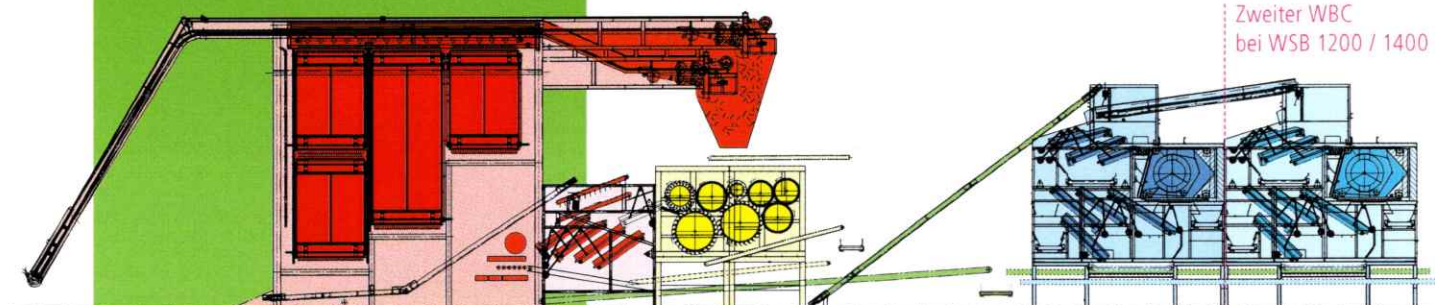

VORTEILE:

- Neueste Pflücktechnik
- Sichtbar beste Qualität der Dolden
- Perfekt gezupfte Reben
- Maximale Pflückleistung
- Hochwertige und ausgereifte Komponenten
- Modulbauweise
- Direktantrieb Pflückbänder
- Erstklassige und produktschonende Ernte
- Leise im Betrieb
- Einfach durchführbare Einstellungs- und Wartungsarbeiten
- Stufenlose Regelung
- Grafische Touch-Steuerung
- Verschiedene Pflückfinger

WSB 800/1000 WSB 1200/1400

Hochleistungs-Hopfenpflückmaschine

Die WSB ist die leistungsstärkste Hopfenpflückmaschine im Programm. Die Modulbauweise ermöglicht eine ideale Anpassung an die Anforderungen des Hopfenpflanzers und schafft Flexibilität in der Aufstellung. Spätere Leistungserhöhungen können mit minimalem Aufwand umgesetzt werden. Das WSB-Pflückaggregat gewährleistet eine erstklassige, produktschonende Pflücke.

Einstellungs- und Wartungsarbeiten können bequem erledigt werden. Pflückbandabstand, Rebendurchzugsgeschwindigkeit und Drehzahl der Pflückbänder sind stufenlos regelbar. Der Pflückvorgang kann mit geringem Aufwand sortenspezifisch angepasst werden.

PFLÜCKER WSB

STARPICKER®

WINDBANDREINIGER

Zweiter WBC bei WSB 1200 / 1400