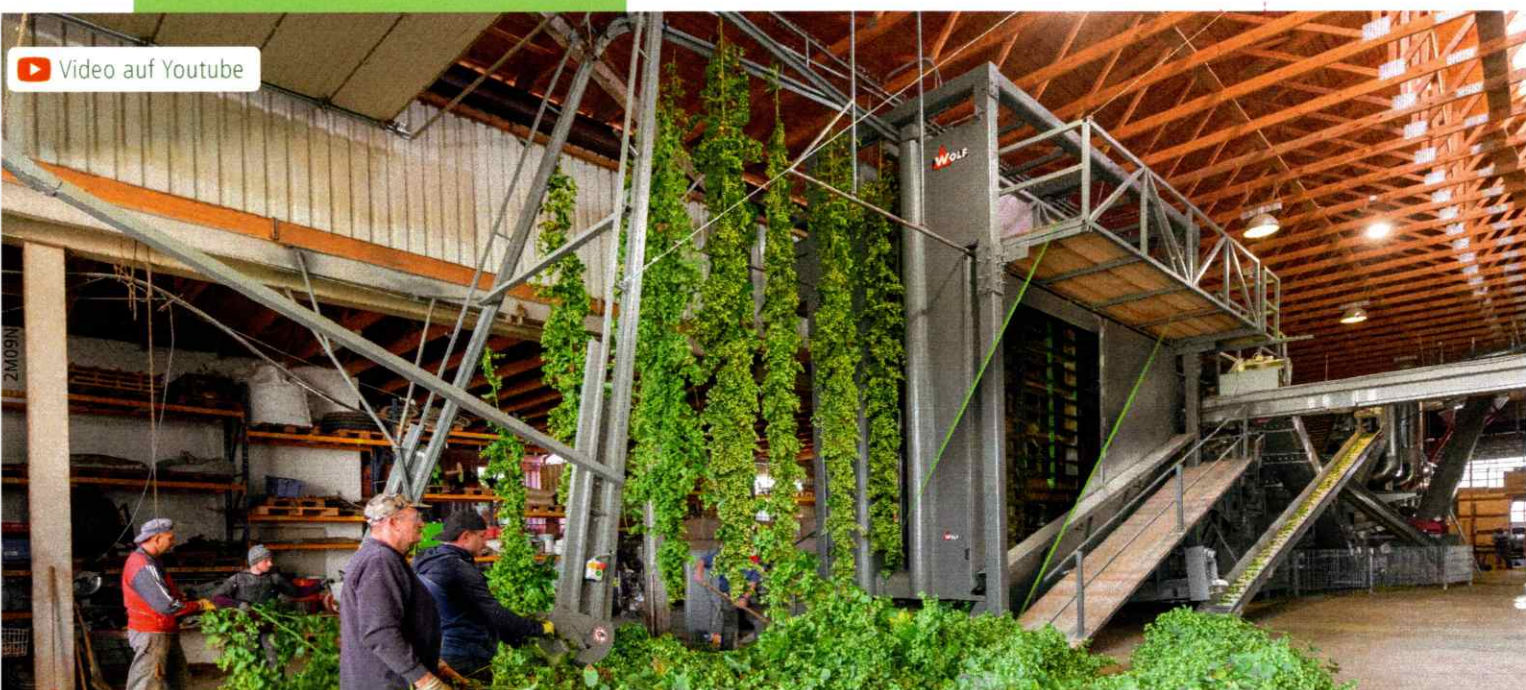

[Video auf Youtube](#)